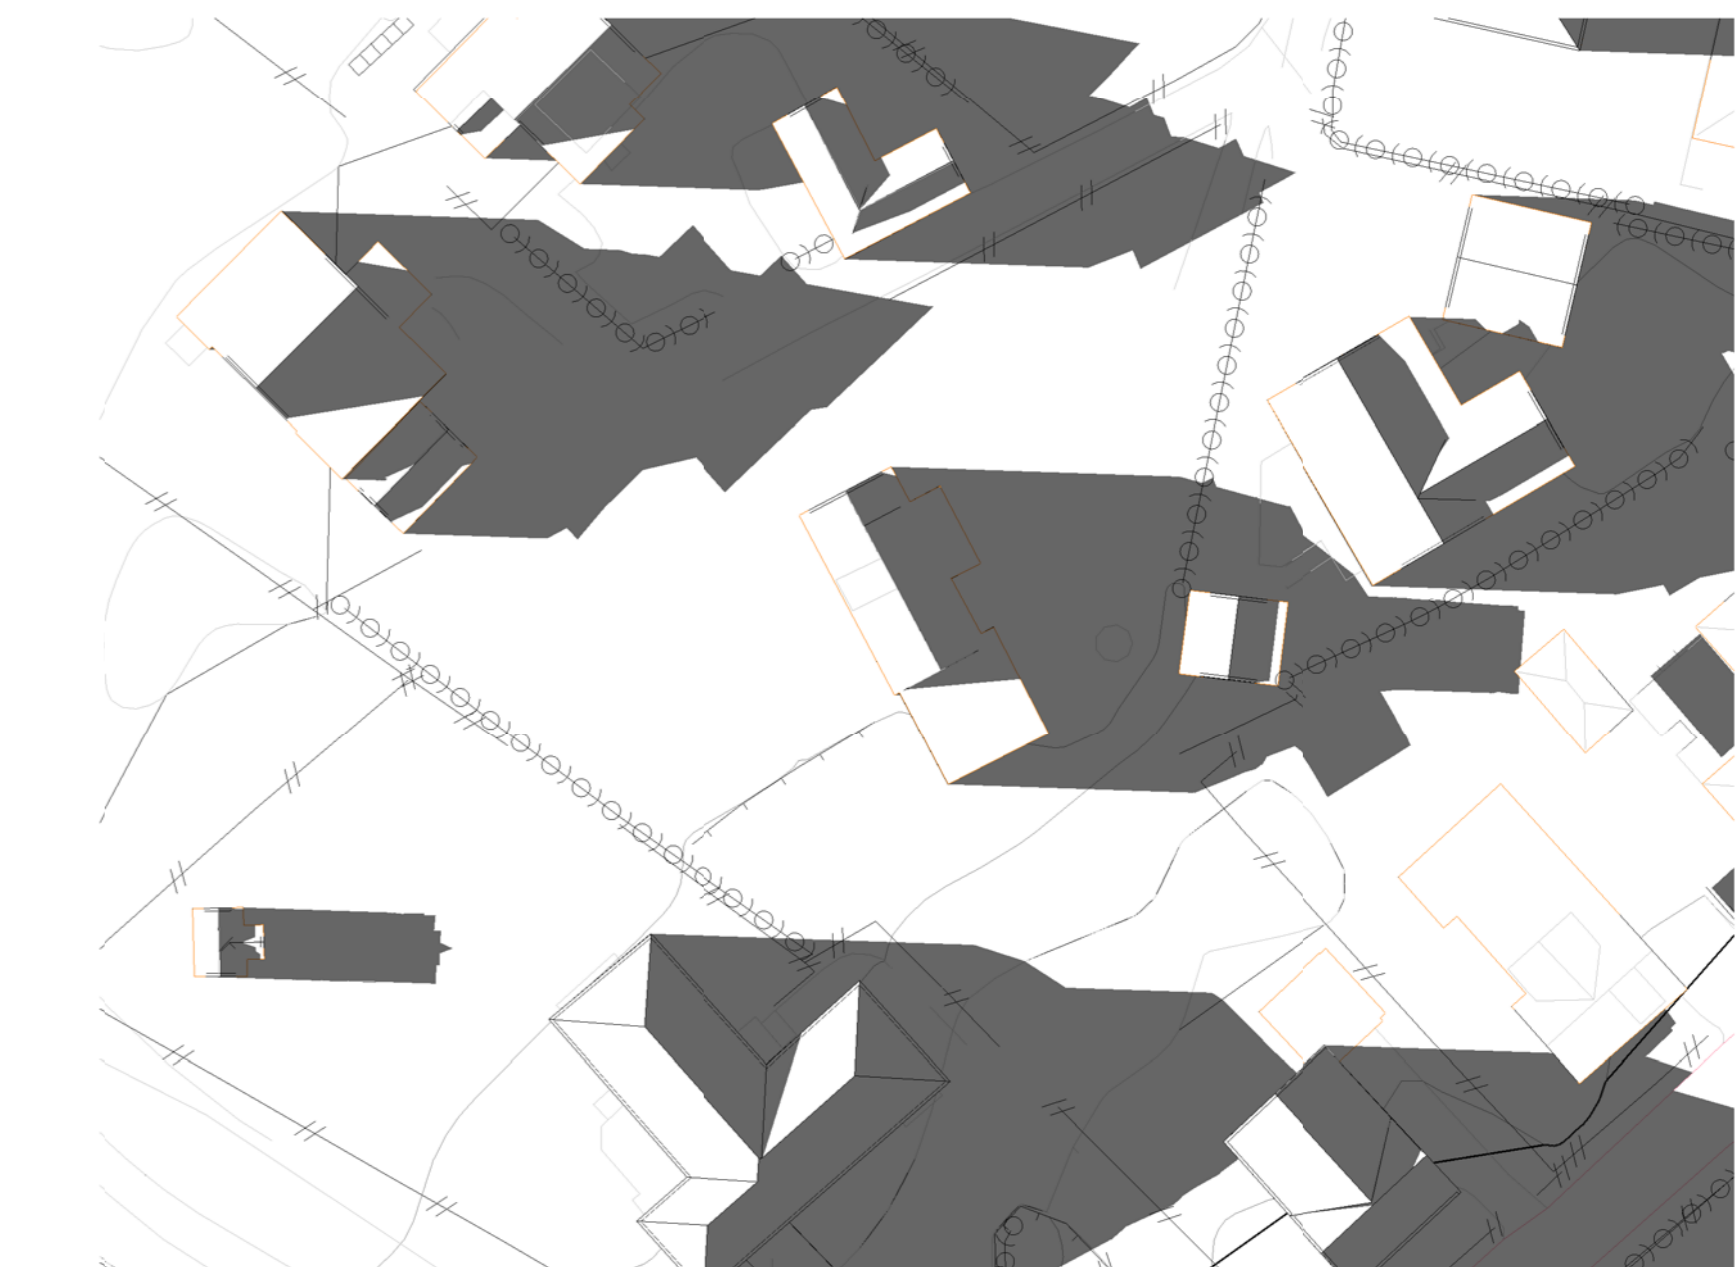

Bakkeveien 7 Planid 0605 440 - Planbeskrivelse vedlegg 5 - Solstudie eksisterende situasjon

13 Skygge 21.februar kl 08
1: 500

7 Skygge 21.februar kl 12
1: 500

8 Skygge 21.februar kl 16
1: 500

9 Skygge 21.februar kl 18
1: 500

14 Skygge 21.april kl 08
1: 500

4 Skygge 21.april kl 12
1: 500

5 Skygge 21.april kl 16
1: 500

6 Skygge 21.april kl 18
1: 500

16 Skygge 21. juni kl 08
1: 500

1 Skygge 21. juni kl 12
1: 500

2 Skygge 21. juni kl 16
1: 500

3 Skygge 21. juni kl 18
1: 500

15 Skygge 21. september kl 08
1: 500

10 Skygge 21. september kl 12
1: 500

11 Skygge 21. september kl 16
1: 500

12 Skygge 21. september kl 18
1: 500