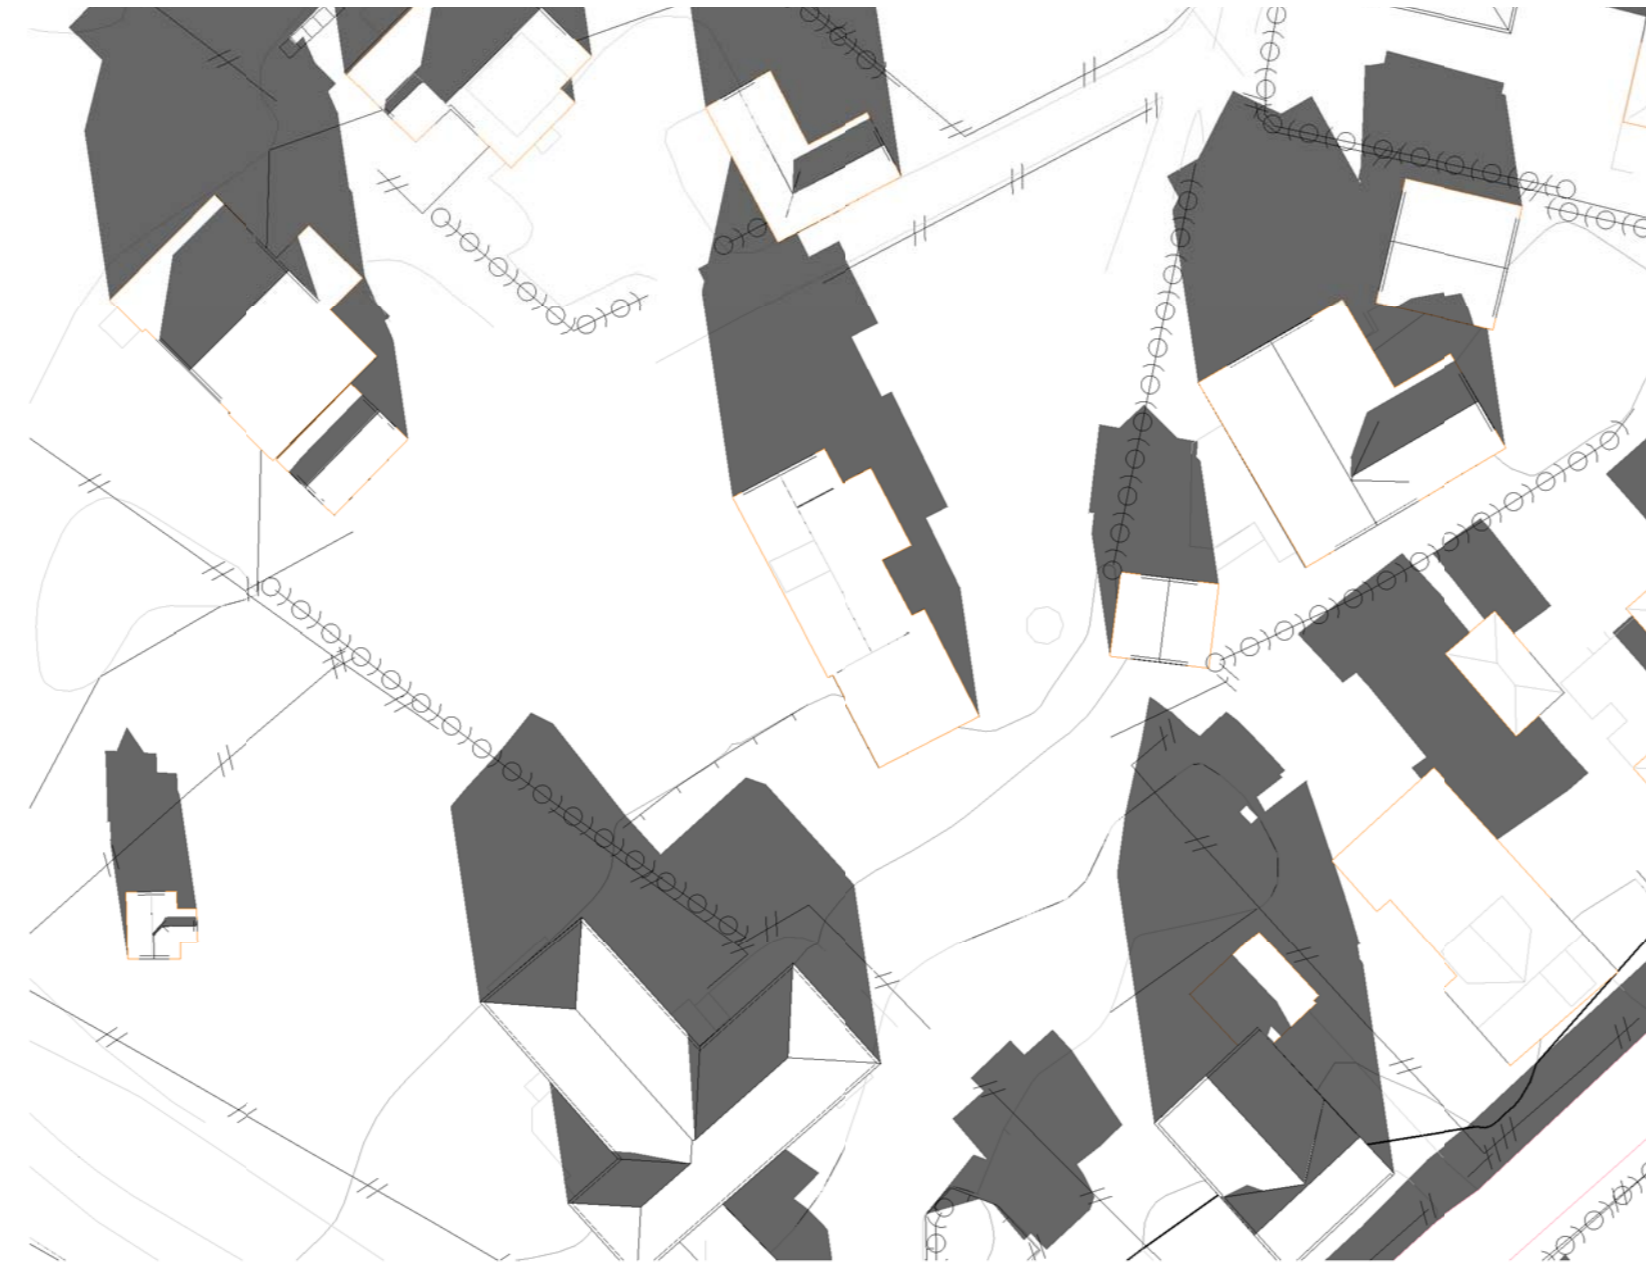

Bakkeveien 7 Planid 0605 440 - Planbeskrivelse vedlegg 5 - Solstudie eksisterende situasjon

13 Skygge 21.februar kl 08
1: 500

7 Skygge 21.februar kl 12
1: 500

8 Skygge 21.februar kl 16
1: 500

9 Skygge 21.februar kl 18
1: 500

14 Skygge 21.april kl 08
1: 500

4 Skygge 21.april kl 12
1: 500

5 Skygge 21.april kl 16
1: 500

6 Skygge 21.april kl 18
1: 500

16 Skygge 21. juni kl 08
1: 500

1 Skygge 21. juni kl 12
1: 500

2 Skygge 21. juni kl 16
1: 500

3 Skygge 21. juni kl 18
1: 500

15 Skygge 21. september kl 08
1: 500

10 Skygge 21. september kl 12
1: 500

11 Skygge 21. september kl 16
1: 500

12 Skygge 21. september kl 18
1: 500