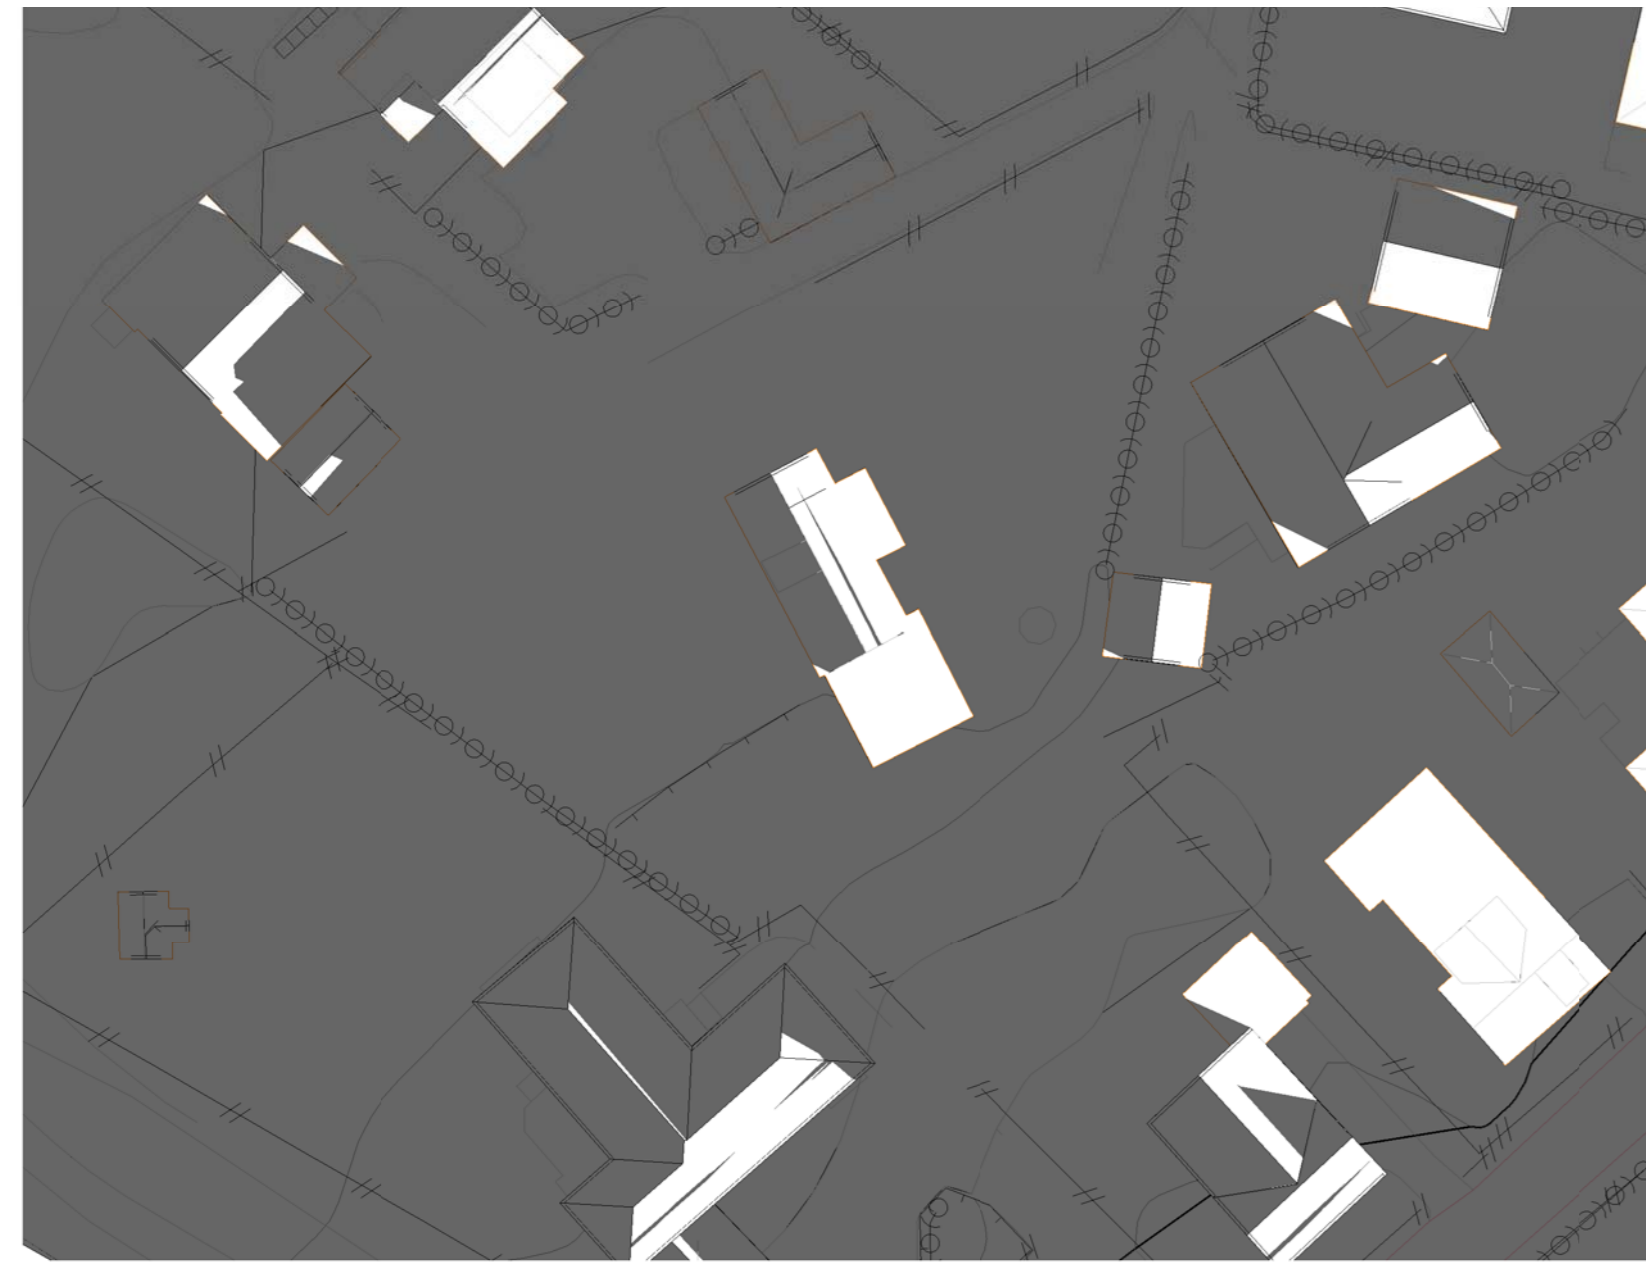

Bakkeveien 7 Planid 0605 440 - Planbeskrivelse vedlegg 5 - Solstudie eksisterende situasjon

13 Skygge 21.februar kl 08
1: 500

7 Skygge 21.februar kl 12
1: 500

8 Skygge 21.februar kl 16
1: 500

9 Skygge 21.februar kl 18
1: 500

14 Skygge 21.april kl 08
1: 500

4 Skygge 21.april kl 12
1: 500

5 Skygge 21.april kl 16
1: 500

6 Skygge 21.april kl 18
1: 500

16 Skygge 21. juni kl 08
1: 500

1 Skygge 21. juni kl 12
1: 500

2 Skygge 21. juni kl 16
1: 500

3 Skygge 21. juni kl 18
1: 500

15 Skygge 21. september kl 08
1: 500

10 Skygge 21. september kl 12
1: 500

11 Skygge 21. september kl 16
1: 500

12 Skygge 21. september kl 18
1: 500