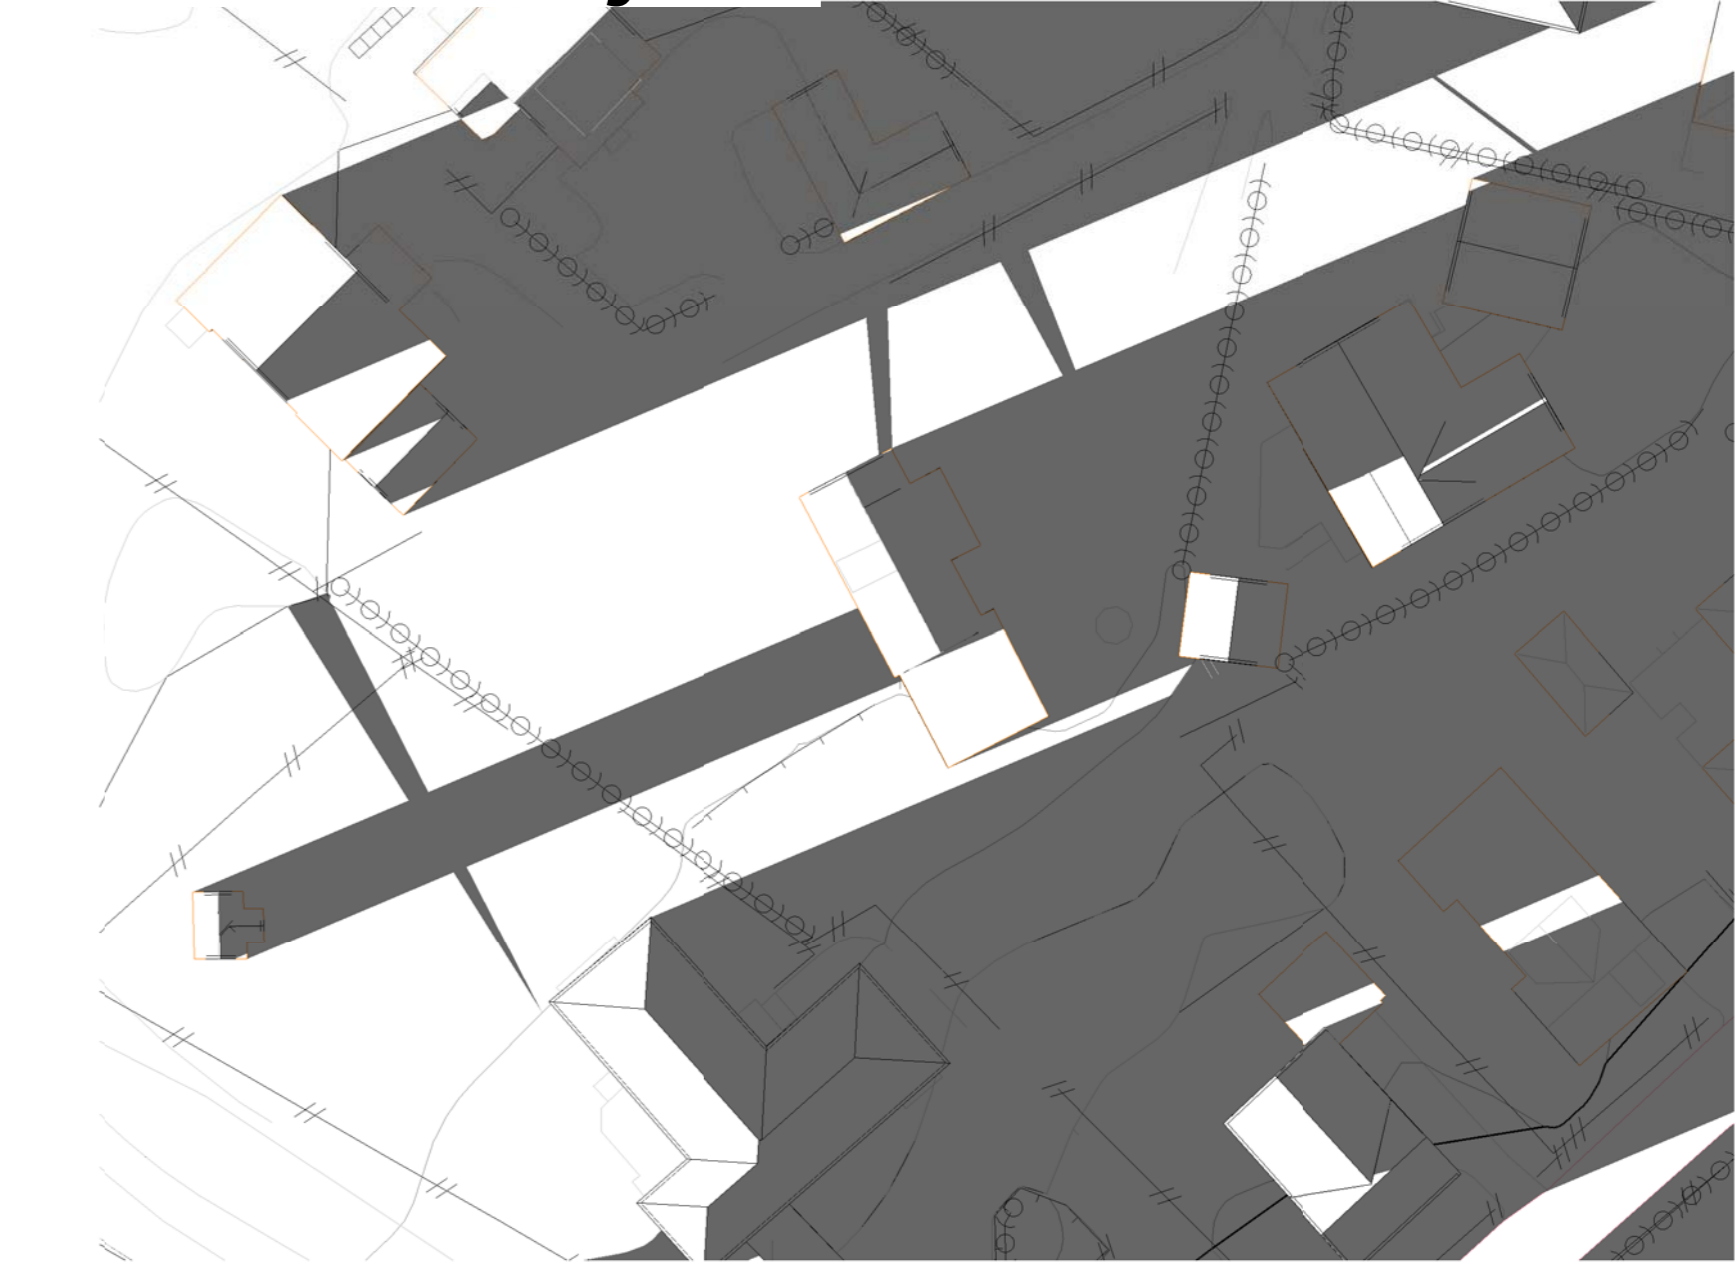

Bakkeveien 7 Planid 0605 440 - Planbeskrivelse vedlegg 5 - Solstudie eksisterende situasjon

13 Skygge 21.februar kl 08
1: 500

7 Skygge 21.februar kl 12
1: 500

8 Skygge 21.februar kl 16
1: 500

9 Skygge 21.februar kl 18
1: 500

14 Skygge 21.april kl 08
1: 500

4 Skygge 21.april kl 12
1: 500

5 Skygge 21.april kl 16
1: 500

6 Skygge 21.april kl 18
1: 500

16 Skygge 21. juni kl 08
1: 500

1 Skygge 21. juni kl 12
1: 500

2 Skygge 21. juni kl 16
1: 500