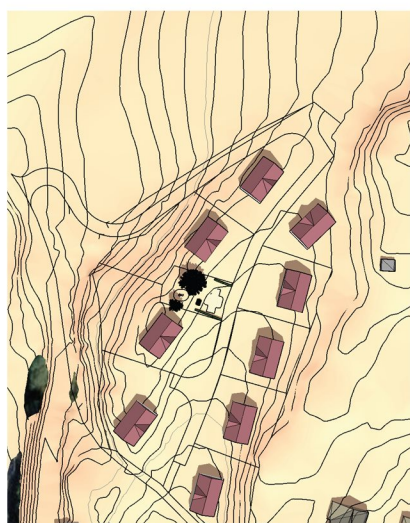

# Sol- skyggeanalyse

Sommersolverv 21.juni

Kl 0900

Kl 1200

Kl 1600

Vårjevndøgn 20.mars