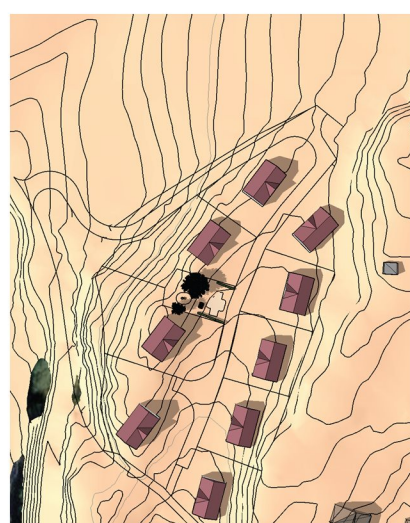

# Sol- skyggeanalyse

Sommersolverv 21.juni

Kl 0900

Kl 1200

Kl 1600

Vårjevndøgn 20.mars