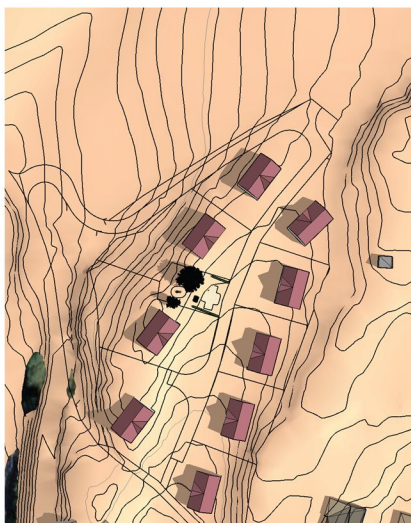

# Sol- skyggeanalyse

Sommersolverv 21.juni

Kl 0900

Kl 1200

Kl 1600

Vårjevndøgn 20.mars