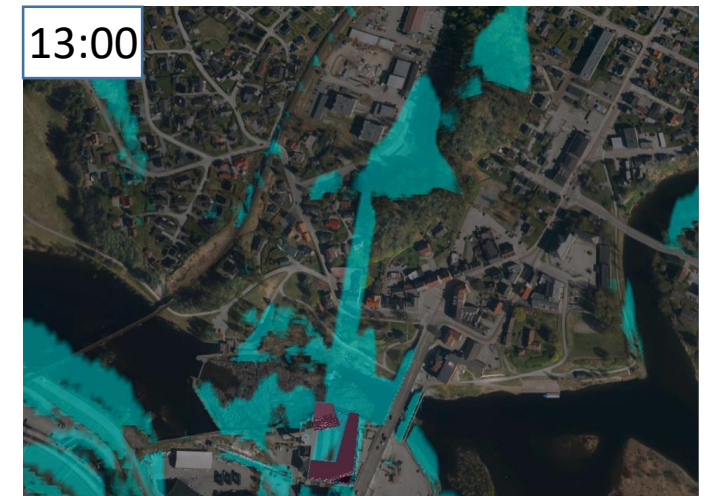

Lloyds Marked Alternativ 1

Vintersolverv 21. Desember
Sammenligning av skygger kl. 10:00 – 11:00

Rad 1: Skygge fra all
bebyggelse og terreng

Rad 2: Skygger bare fra
nye bygg og terreng

Lloyds Marked Alternativ 1

Vintersolverv 21. Desember
Sammenligning av skygger kl. 12:00 – 13:00

Rad 1: Skygge fra all
bebyggelse og terreng

Rad 2: Skygger bare fra
nye bygg og terreng

Lloyds Marked Alternativ 1

Vintersolverv 21.

Desember Sammenligning av skygger kl. 14:00