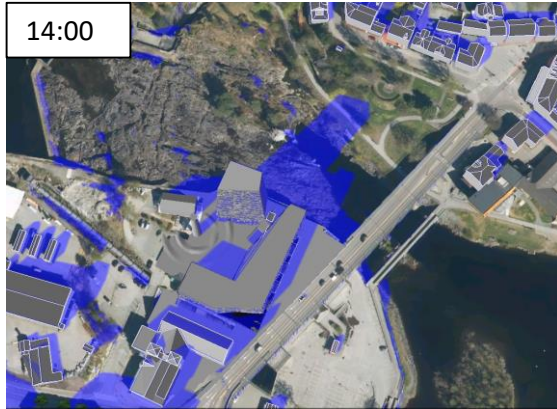

Lloyds Marked Alternativ 1

Vintersolverv 21. Desember
Sammenligning av skygger kl. 10:00 – 11:00

Rad 1: Skygge fra all
bebyggelse og terreng

Rad 2: Skygger bare fra
nye bygg og terreng

Lloyds Marked Alternativ 1

Vintersolverv 21. Desember
Sammenligning av skygger kl. 12:00 – 13:00

Rad 1: Skygge fra all
bebyggelse og terreng

Rad 2: Skygger bare fra
nye bygg og terreng

Lloyds Marked Alternativ 1

Vintersolverv 21.

Desember Sammenligning av skygger kl. 14:00