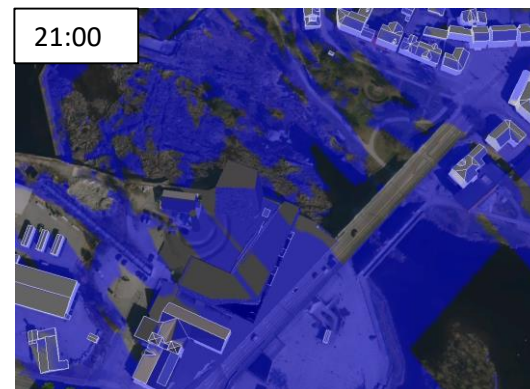

Lloyds Marked Alternativ 1

Sommersolverv 21. juni