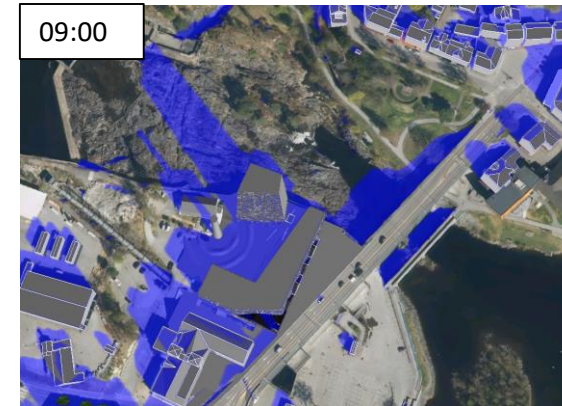

Lloyds Marked Alternativ 1

Vårjevndøgn 21. mars