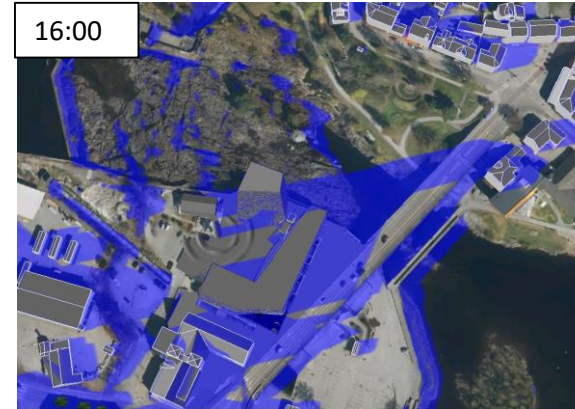

Lloyds Marked Alternativ 1

Vintersolverv 21. Desember
Sammenligning av skygger kl. 10:00 – 11:00

Rad 1: Skygge fra all
bebyggelse og terreng

Rad 2: Skygger bare fra
nye bygg og terreng

Lloyds Marked Alternativ 1

Vintersolverv 21. Desember
Sammenligning av skygger kl. 12:00 – 13:00

Rad 1: Skygge fra all
bebyggelse og terreng

Rad 2: Skygger bare fra
nye bygg og terreng

Lloyds Marked Alternativ 1

Vintersolverv 21.

Desember Sammenligning av skygger kl. 14:00