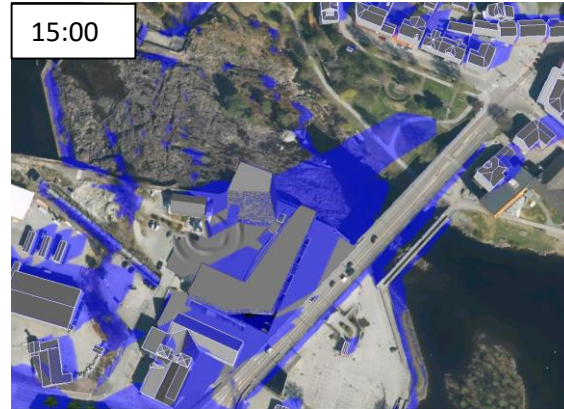

Lloyds Marked Alternativ 1

Vintersolverv 21. Desember
Sammenligning av skygger kl. 10:00 – 11:00

Rad 1: Skygge fra all
bebyggelse og terreng

Rad 2: Skygger bare fra
nye bygg og terreng

Lloyds Marked Alternativ 1

Vintersolverv 21. Desember
Sammenligning av skygger kl. 12:00 – 13:00

Rad 1: Skygge fra all
bebyggelse og terreng

Rad 2: Skygger bare fra
nye bygg og terreng

Lloyds Marked Alternativ 1

Vintersolverv 21.

Desember Sammenligning av skygger kl. 14:00