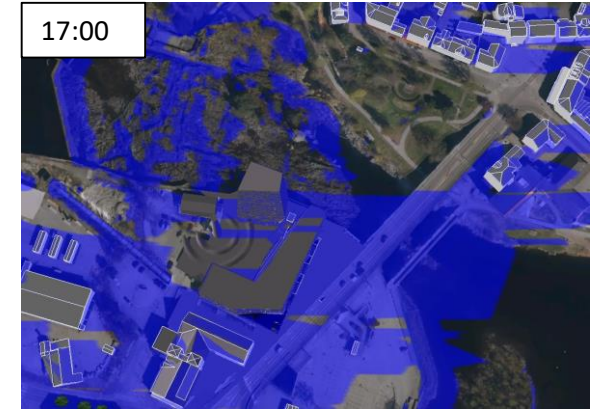

Lloyds Marked Alternativ 1

Vintersolverv 21. Desember
Sammenligning av skygger kl. 10:00 – 11:00

Rad 1: Skygge fra all
bebyggelse og terreng

Rad 2: Skygger bare fra
nye bygg og terreng

Lloyds Marked Alternativ 1

Vintersolverv 21. Desember
Sammenligning av skygger kl. 12:00 – 13:00

Rad 1: Skygge fra all
bebyggelse og terreng

Rad 2: Skygger bare fra
nye bygg og terreng

Lloyds Marked Alternativ 1

Vintersolverv 21.

Desember Sammenligning av skygger kl. 14:00