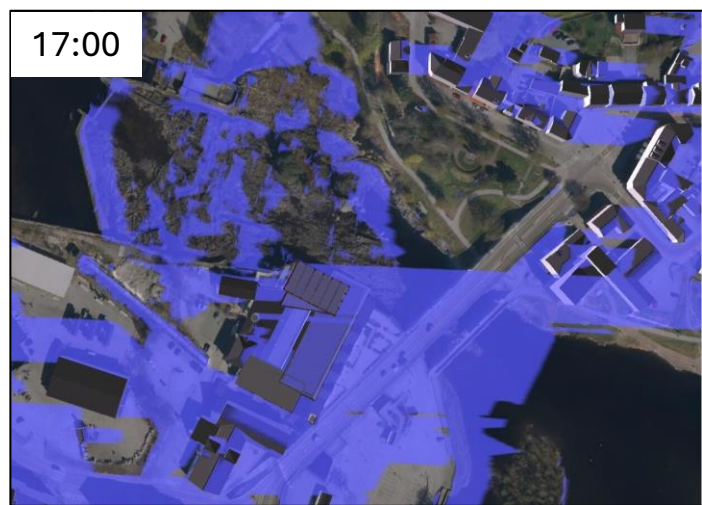

Plan 421 Lloyds marked – Planendring

Sommersolverv 21. juni

Plan 421 Lloyds marked – Planendring

Sommersolverv 21. juni

Plan 421 Lloyds marked – Planendring

Vårjevndøgn 21. mars

Plan 421 Lloyds marked – Planendring

Vårjevndøgn 21. mars

Gjeldende regulering

Forslag til planendring

Lloyds Marked

Vintersolverv 21. desember

Sammenligning av skygger (all bebyggelse og terreng)

Gjeldende regulering

Forslag til planendring

Lloyds Marked

Vintersolverv 21. desember

Sammenligning av skygger (all bebyggelse og terreng)

Gjeldende regulering

Forslag til planendring

Lloyds Marked

Vintersolverv 21. desember

Sammenligning av skygger (all bebyggelse og terreng)