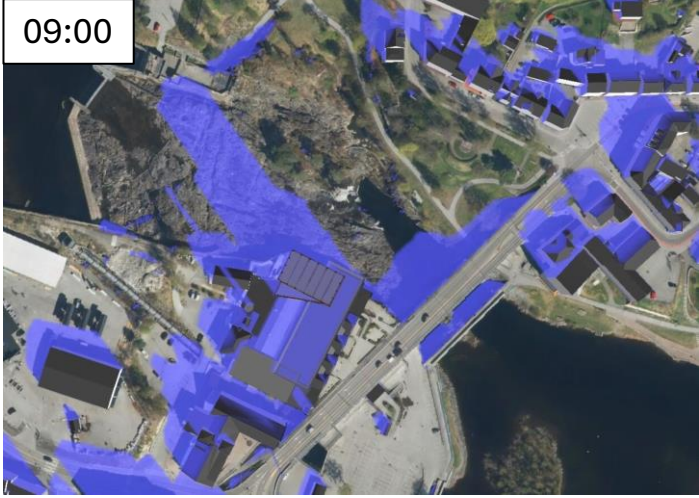

Plan 421 Lloyds marked – Planendring

Sommersolverv 21. juni

Plan 421 Lloyds marked – Planendring

Sommersolverv 21. juni

Plan 421 Lloyds marked – Planendring

Vårjevndøgn 21. mars

Plan 421 Lloyds marked – Planendring

Vårjevndøgn 21. mars

Gjeldende regulering

Forslag til planendring

Lloyds Marked

Vintersolverv 21. desember

Sammenligning av skygger (all bebyggelse og terreng)

Gjeldende regulering

Forslag til planendring