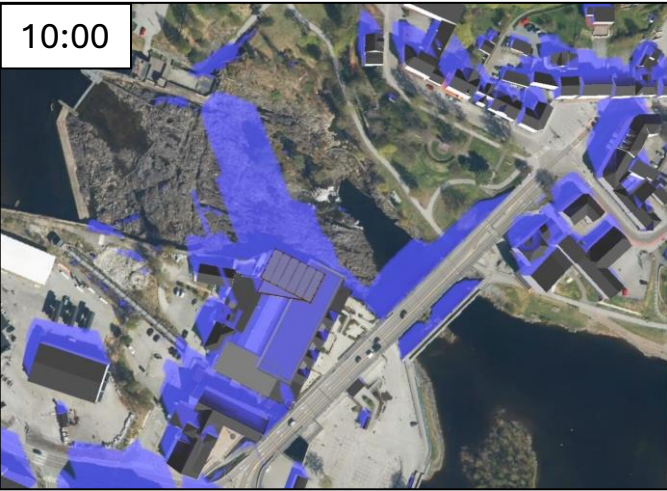

Plan 421 Lloyds marked – Planendring

Sommersolverv 21. juni

Plan 421 Lloyds marked – Planendring

Sommersolverv 21. juni

Plan 421 Lloyds marked – Planendring

Vårjevndøgn 21. mars

Plan 421 Lloyds marked – Planendring

Vårjevndøgn 21. mars

Gjeldende regulering

Forslag til planendring

Lloyds Marked

Vintersolverv 21. desember

Sammenligning av skygger (all bebyggelse og terreng)

Gjeldende regulering

Forslag til planendring

Lloyds Marked

Vintersolverv 21. desember

Sammenligning av skygger (all bebyggelse og terreng)

Gjeldende regulering

Forslag til planendring

Lloyds Marked

Vintersolverv 21. desember

Sammenligning av skygger (all bebyggelse og terreng)