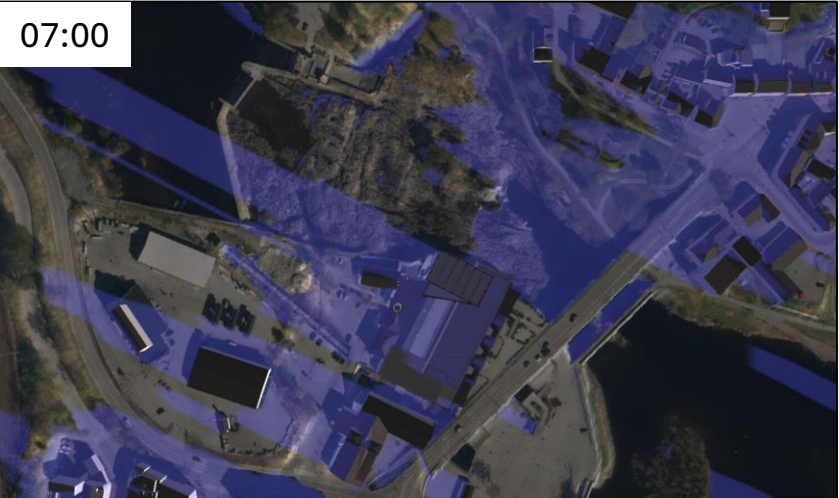

Plan 421 Lloyds marked – Planendring

Sommersolverv 21. juni

Plan 421 Lloyds marked – Planendring

Sommersolverv 21. juni

Plan 421 Lloyds marked – Planendring

Vårjevndøgn 21. mars

Plan 421 Lloyds marked – Planendring

Vårjevndøgn 21. mars

Gjeldende regulering

Forslag til planendring

Lloyds Marked

Vintersolverv 21. desember

Sammenligning av skygger (all bebyggelse og terreng)

Gjeldende regulering

Forslag til planendring