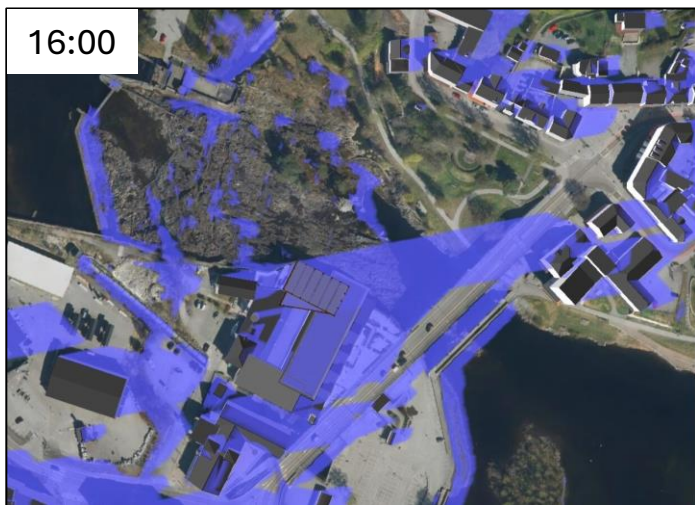

Plan 421 Lloyds marked – Planendring

Sommersolverv 21. juni

Plan 421 Lloyds marked – Planendring

Sommersolverv 21. juni

Plan 421 Lloyds marked – Planendring

Vårjevndøgn 21. mars

Plan 421 Lloyds marked – Planendring

Vårjevndøgn 21. mars

Gjeldende regulering

Forslag til planendring

Lloyds Marked

Vintersolverv 21. desember

Sammenligning av skygger (all bebyggelse og terreng)

Gjeldende regulering

Forslag til planendring

Lloyds Marked

Vintersolverv 21. desember

Sammenligning av skygger (all bebyggelse og terreng)

Gjeldende regulering

Forslag til planendring

Lloyds Marked

Vintersolverv 21. desember

Sammenligning av skygger (all bebyggelse og terreng)