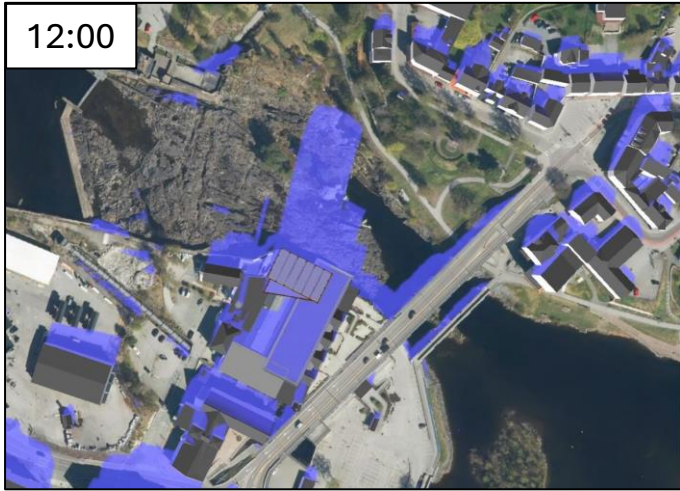

Plan 421 Lloyds marked – Planendring

Sommersolverv 21. juni

Plan 421 Lloyds marked – Planendring

Sommersolverv 21. juni

Plan 421 Lloyds marked – Planendring

Vårjevndøgn 21. mars

Plan 421 Lloyds marked – Planendring

Vårjevndøgn 21. mars

Gjeldende regulering

Forslag til planendring

Lloyds Marked

Vintersolverv 21. desember

Sammenligning av skygger (all bebyggelse og terreng)

Gjeldende regulering

Forslag til planendring

Lloyds Marked

Vintersolverv 21. desember

Sammenligning av skygger (all bebyggelse og terreng)

Gjeldende regulering

Forslag til planendring

Lloyds Marked

Vintersolverv 21. desember

Sammenligning av skygger (all bebyggelse og terreng)