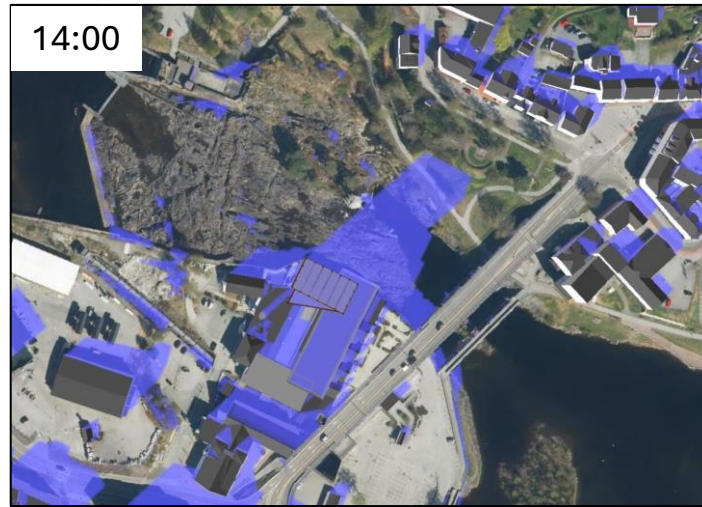

Plan 421 Lloyds marked – Planendring

Sommersolverv 21. juni

Plan 421 Lloyds marked – Planendring

Sommersolverv 21. juni

Plan 421 Lloyds marked – Planendring

Vårjevndøgn 21. mars

Plan 421 Lloyds marked – Planendring

Vårjevndøgn 21. mars

Gjeldende regulering

Forslag til planendring

Lloyds Marked

Vintersolverv 21. desember

Sammenligning av skygger (all bebyggelse og terreng)

Gjeldende regulering

Forslag til planendring