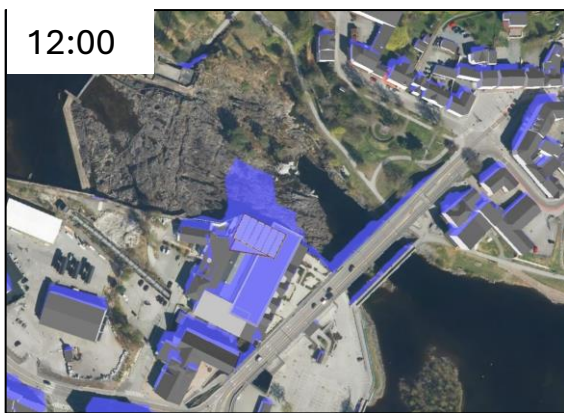

Plan 421 Lloyds marked – Planendring

Sommersolverv 21. juni

Plan 421 Lloyds marked – Planendring

Sommersolverv 21. juni

Plan 421 Lloyds marked – Planendring

Vårjevndøgn 21. mars

Plan 421 Lloyds marked – Planendring

Vårjevndøgn 21. mars

Gjeldende regulering

Forslag til planendring

Lloyds Marked

Vintersolverv 21. desember

Sammenligning av skygger (all bebyggelse og terreng)

Gjeldende regulering

Forslag til planendring