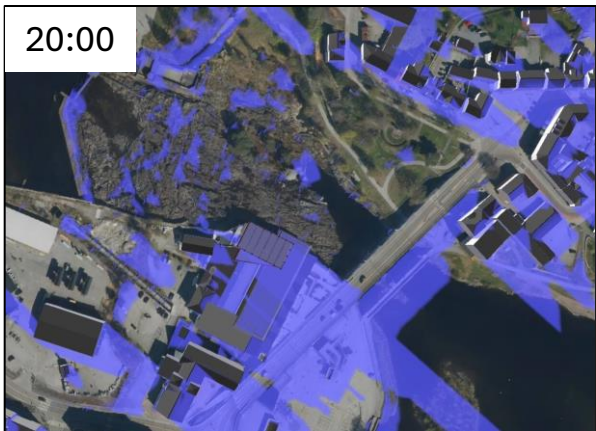

Plan 421 Lloyds marked – Planendring

Sommersolverv 21. juni

Plan 421 Lloyds marked – Planendring

Sommersolverv 21. juni

Plan 421 Lloyds marked – Planendring

Vårjevndøgn 21. mars

Plan 421 Lloyds marked – Planendring

Vårjevndøgn 21. mars

Gjeldende regulering

Forslag til planendring

Lloyds Marked

Vintersolverv 21. desember

Sammenligning av skygger (all bebyggelse og terreng)

Gjeldende regulering

Forslag til planendring