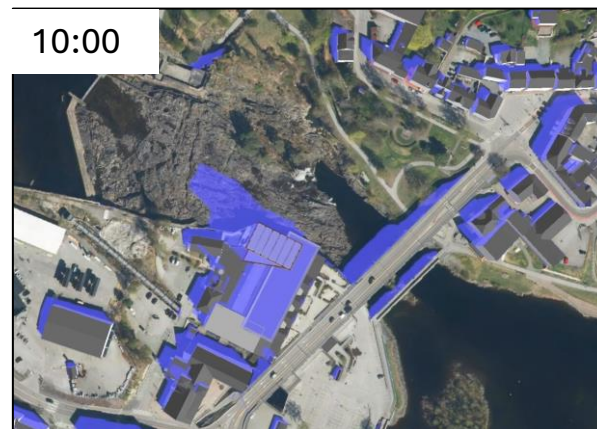

Plan 421 Lloyds marked – Planendring

Sommersolverv 21. juni

Plan 421 Lloyds marked – Planendring

Sommersolverv 21. juni

Plan 421 Lloyds marked – Planendring

Vårjevndøgn 21. mars

Plan 421 Lloyds marked – Planendring

Vårjevndøgn 21. mars

Gjeldende regulering

Forslag til planendring

Lloyds Marked

Vintersolverv 21. desember

Sammenligning av skygger (all bebyggelse og terreng)

Gjeldende regulering

Forslag til planendring