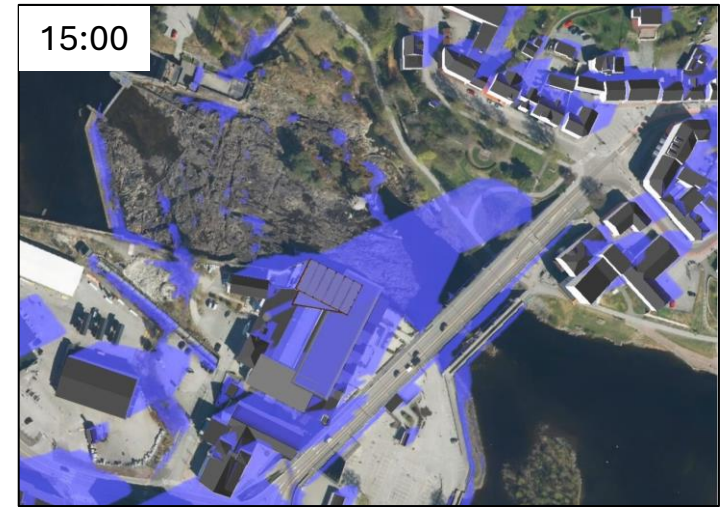

Plan 421 Lloyds marked – Planendring

Sommersolverv 21. juni

Plan 421 Lloyds marked – Planendring

Sommersolverv 21. juni

Plan 421 Lloyds marked – Planendring

Vårjevndøgn 21. mars

Plan 421 Lloyds marked – Planendring

Vårjevndøgn 21. mars

Gjeldende regulering

Forslag til planendring

Lloyds Marked

Vintersolverv 21. desember

Sammenligning av skygger (all bebyggelse og terreng)

Gjeldende regulering

Forslag til planendring