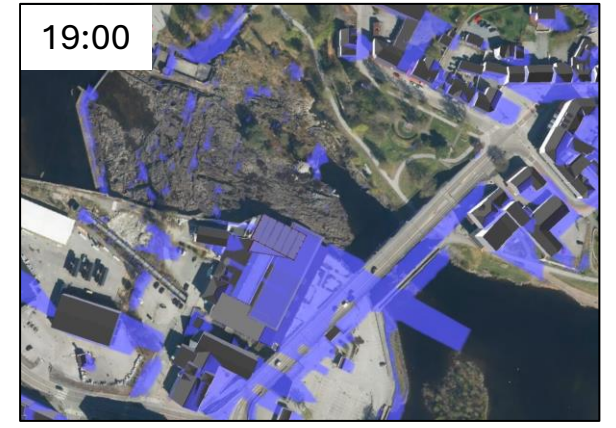

Plan 421 Lloyds marked – Planendring

Sommersolverv 21. juni

Plan 421 Lloyds marked – Planendring

Sommersolverv 21. juni

Plan 421 Lloyds marked – Planendring

Vårjevndøgn 21. mars

Plan 421 Lloyds marked – Planendring

Vårjevndøgn 21. mars

Gjeldende regulering

Forslag til planendring

Lloyds Marked

Vintersolverv 21. desember

Sammenligning av skygger (all bebyggelse og terreng)

Gjeldende regulering

Forslag til planendring