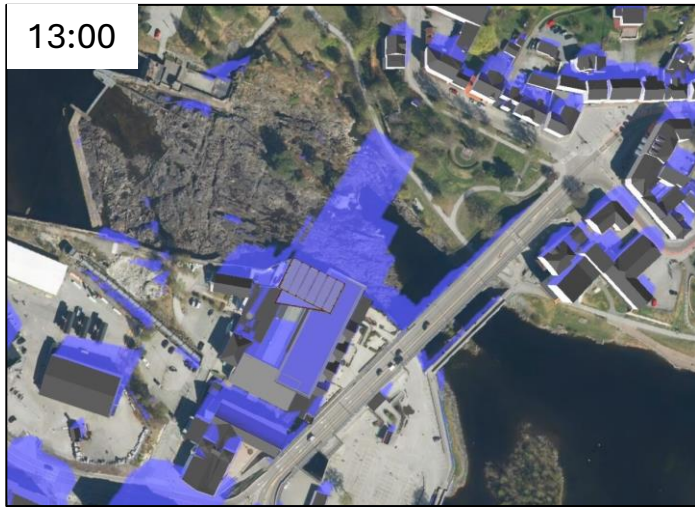

Plan 421 Lloyds marked – Planendring

Sommersolverv 21. juni

Plan 421 Lloyds marked – Planendring

Sommersolverv 21. juni

Plan 421 Lloyds marked – Planendring

Vårjevndøgn 21. mars

Plan 421 Lloyds marked – Planendring

Vårjevndøgn 21. mars

Gjeldende regulering

Forslag til planendring

Lloyds Marked

Vintersolverv 21. desember

Sammenligning av skygger (all bebyggelse og terreng)

Gjeldende regulering

Forslag til planendring

Lloyds Marked

Vintersolverv 21. desember

Sammenligning av skygger (all bebyggelse og terreng)

Gjeldende regulering

Forslag til planendring

Lloyds Marked

Vintersolverv 21. desember

Sammenligning av skygger (all bebyggelse og terreng)