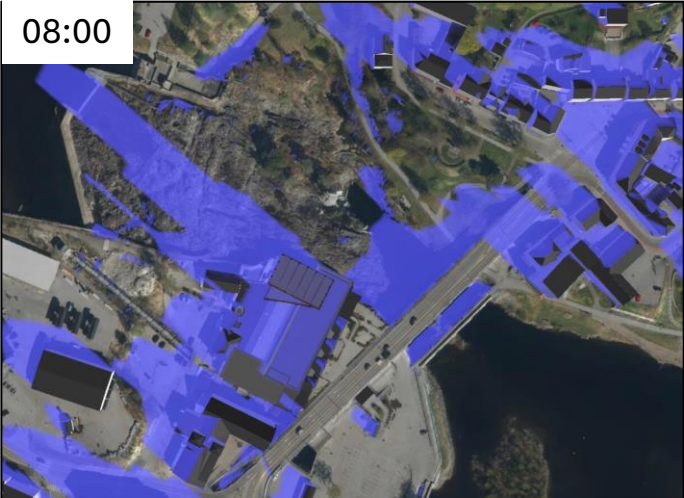

Plan 421 Lloyds marked – Planendring

Sommersolverv 21. juni

Plan 421 Lloyds marked – Planendring

Sommersolverv 21. juni

Plan 421 Lloyds marked – Planendring

Vårjevndøgn 21. mars

Plan 421 Lloyds marked – Planendring

Vårjevndøgn 21. mars

Gjeldende regulering

Forslag til planendring

Lloyds Marked

Vintersolverv 21. desember

Sammenligning av skygger (all bebyggelse og terreng)

Gjeldende regulering

Forslag til planendring